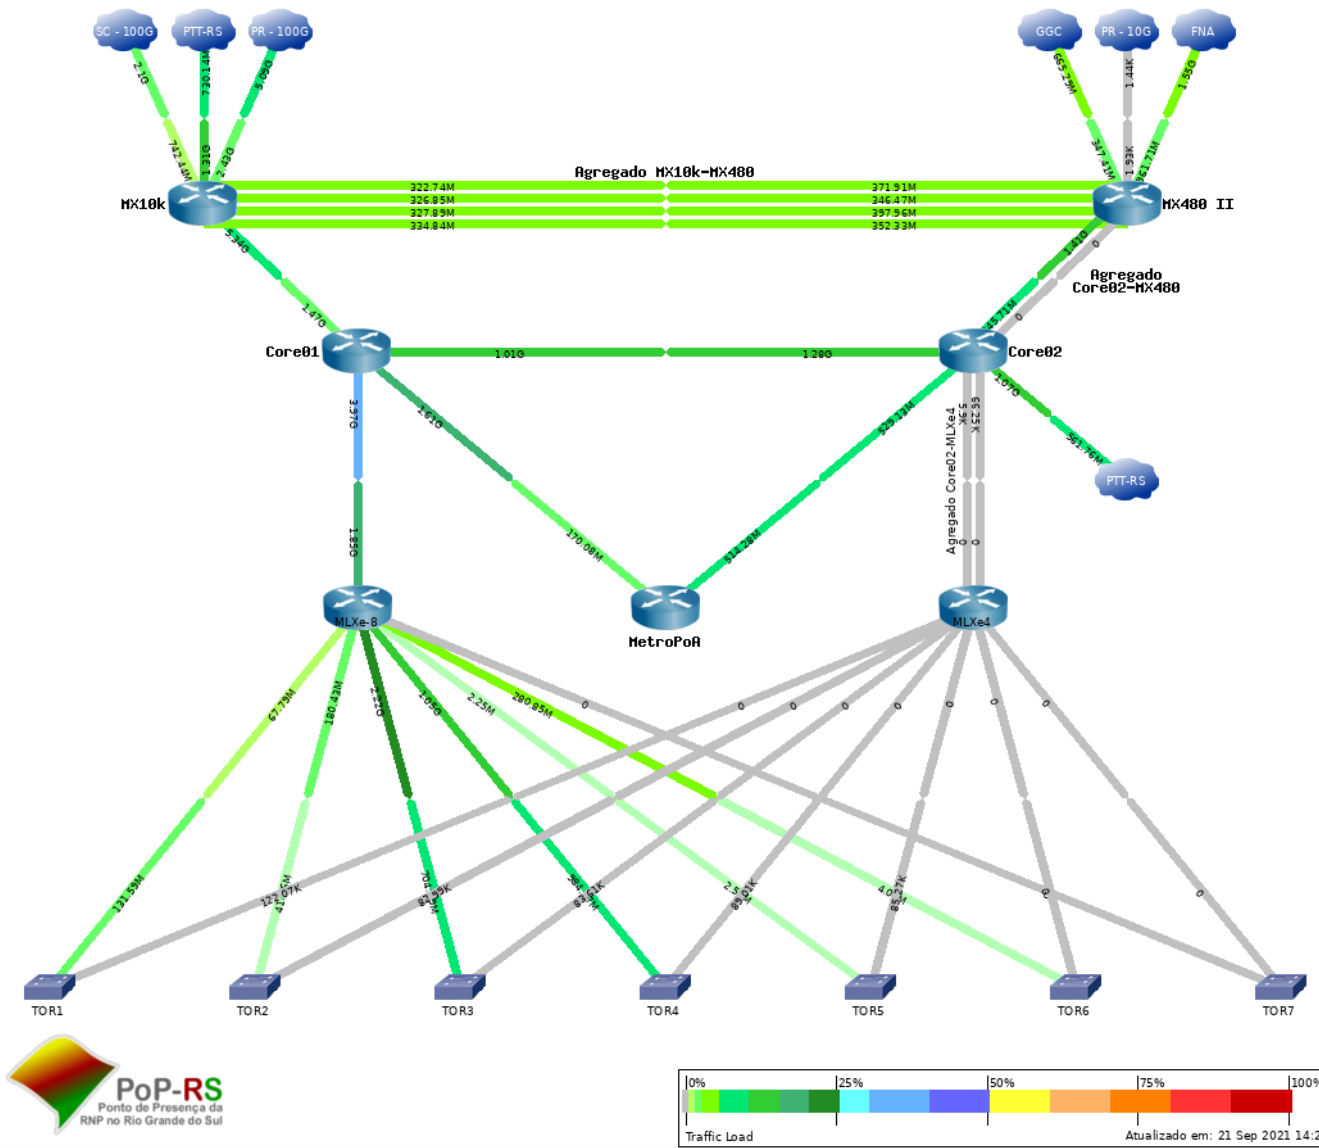

WORKSHOP
DE TECNOLOGIA DE REDES DO POP-RS

> 2021

Novo Backbone RNP/POP-RS

Gustavo Velasques Dreier

22 SET

- Backbone no ultimo WTR em 2018
- Mudanças na rede
- Backbone atual
- Próximos passos

- 1 Gerador 324 Kva
- 2 Nobreaks para Datacenter (UFRGS)
- 2 Nobreaks para Backbone (10Kva)
- 6 switchs de distribuição
- 2 switchs de gerencia
- 6 roteadores (4 PoP + 2 RNP)

Nobreak 10Kva

- Expansão rede MetroPOA 100Gbps
- Expansão MetroPOA Vale do Sinos
- Upgrade BACKBONE 100Gbps

DWDM RNP 100G

- 1 Gerador 324 Kva
- 2 Nobreaks para Datacenter (UFRGS)
- 2 Nobreaks para Backbone (6Kva)
- 7 switchs de distribuição
- 2 switchs de gerencia
- 2 switchs de interconexão
- 1 switch de serviços
- 10 roteadores (8 POP + 2 RNP)

Nobreak 6Kva

Core MetroPOA

<https://rrd.pop-rs.rnp.br/>

Backbone POP-RS/RNP

<https://rrd.pop-rs.rnp.br/>

Panorama RNP

<https://www.rnp.br/sistema-rnp/ferramentas/panorama-de-trafego>

- Instalação segundo roteador da RNP de 100Gbps
- Circuito Rede Clara 100Gbps