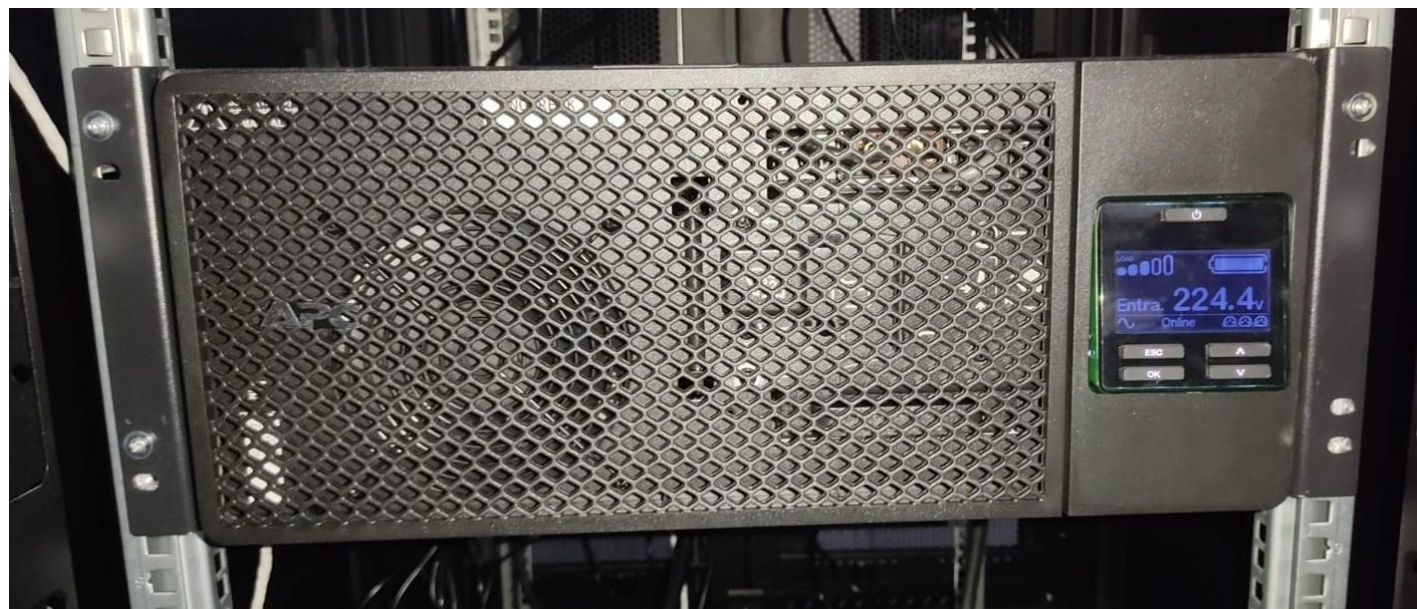

WORKSHOP
DE TECNOLOGIA DE REDES DO POP-RS

> 2021

Novo Backbone RNP/POP-RS

Gustavo Velasques Dreier

22 SET

- Backbone no ultimo WTR em 2018
- Mudanças na rede
- Backbone atual
- Próximos passos

- 1 Gerador 324 Kva
- 2 Nobreaks para Datacenter (UFRGS)
- 2 Nobreaks para Backbone (10Kva)
- 6 switchs de distribuição
- 2 switchs de gerencia
- 6 roteadores (4 PoP + 2 RNP)

Nobreak 10Kva

- Expansão rede MetroPOA 100Gbps
- Expansão MetroPOA Vale do Sinos
- Upgrade BACKBONE 100Gbps

DWDM RNP 100G

- 1 Gerador 324 Kva
- 2 Nobreaks para Datacenter (UFRGS)
- 2 Nobreaks para Backbone (6Kva)
- 7 switchs de distribuição
- 2 switchs de gerencia
- 2 switchs de interconexão
- 1 switch de serviços
- 10 roteadores (8 POP + 2 RNP)

Nobreak 6Kva

Core MetroPOA

<https://rrd.pop-rs.rnp.br/>

Backbone POP-RS/RNP

<https://rrd.pop-rs.rnp.br/>

Panorama RNP

<https://www.rnp.br/sistema-rnp/ferramentas/panorama-de-trafego>

- Instalação segundo roteador da RNP de 100Gbps
- Circuito Rede Clara 100Gbps