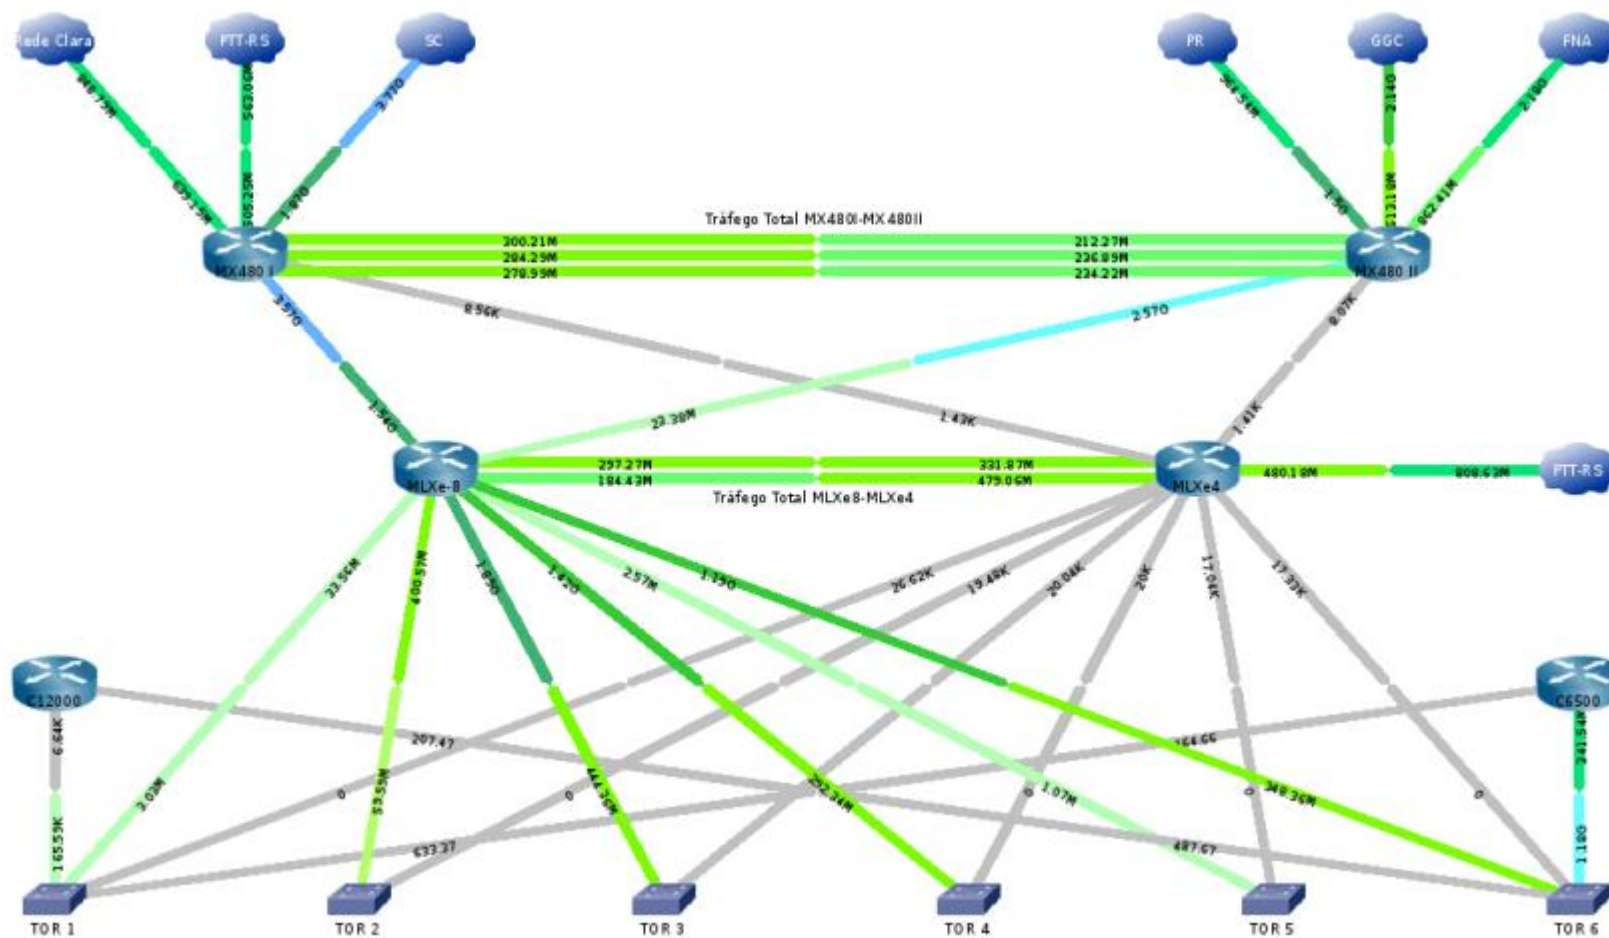

WORKSHOP
DE TECNOLOGIA DE REDES DO POP-RS

> 2021

Novo Backbone RNP/POP-RS

Gustavo Velasques Dreier

22 SET

- Backbone no ultimo WTR em 2018
- Mudanças na rede
- Backbone atual
- Próximos passos

- 1 Gerador 324 Kva
- 2 Nobreaks para Datacenter (UFRGS)
- 2 Nobreaks para Backbone (10Kva)
- 6 switchs de distribuição
- 2 switchs de gerencia
- 6 roteadores (4 PoP + 2 RNP)

Nobreak 10Kva

- Expansão rede MetroPOA 100Gbps
- Expansão MetroPOA Vale do Sinos
- Upgrade BACKBONE 100Gbps

DWDM RNP 100G

- 1 Gerador 324 Kva
- 2 Nobreaks para Datacenter (UFRGS)
- 2 Nobreaks para Backbone (6Kva)
- 7 switchs de distribuição
- 2 switchs de gerencia
- 2 switchs de interconexão
- 1 switch de serviços
- 10 roteadores (8 POP + 2 RNP)

Nobreak 6Kva

Core MetroPOA

<https://rrd.pop-rs.rnp.br/>

Backbone POP-RS/RNP

<https://rrd.pop-rs.rnp.br/>

Panorama RNP

<https://www.rnp.br/sistema-rnp/ferramentas/panorama-de-trafego>

- Instalação segundo roteador da RNP de 100Gbps
- Circuito Rede Clara 100Gbps