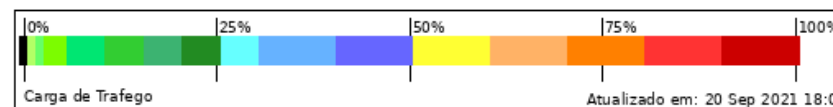

<https://rrd.pop-rs.rnp.br/>