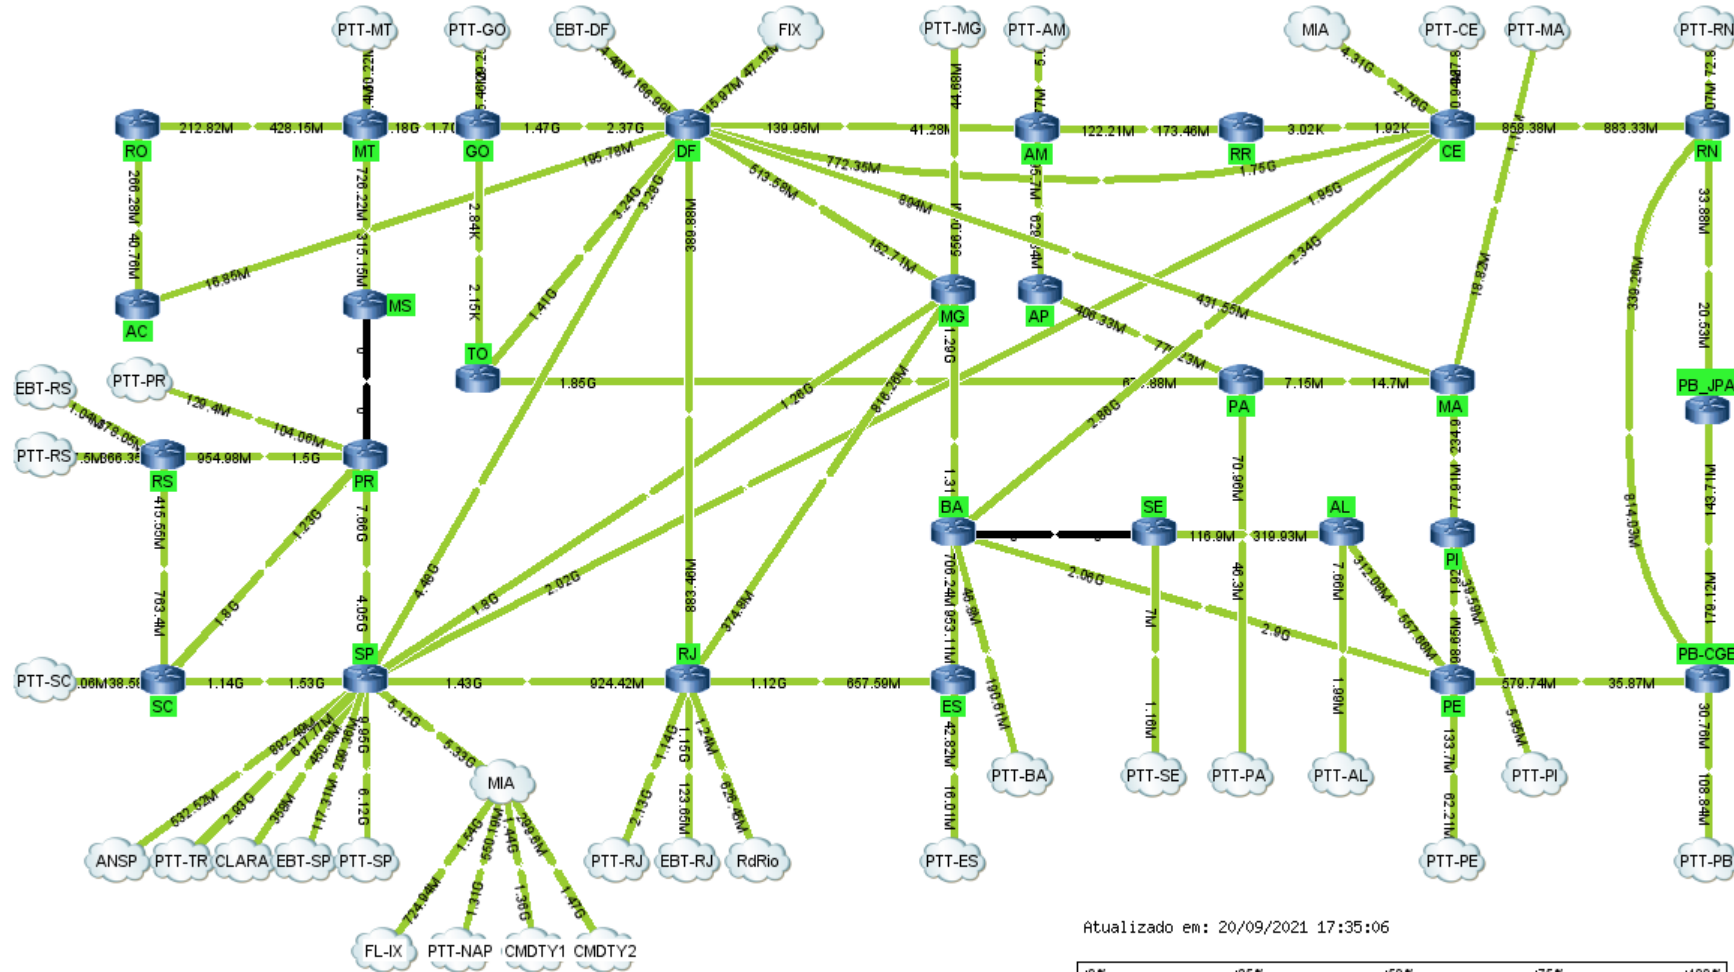

WORKSHOP
DE TECNOLOGIA DE REDES DO POP-RS

> 2021

Novo Backbone RNP/POP-RS

Gustavo Velasques Dreier

22 SET

- Backbone no ultimo WTR em 2018
- Mudanças na rede
- Backbone atual
- Próximos passos

- 1 Gerador 324 Kva
- 2 Nobreaks para Datacenter (UFRGS)
- 2 Nobreaks para Backbone (10Kva)
- 6 switchs de distribuição
- 2 switchs de gerencia
- 6 roteadores (4 PoP + 2 RNP)

Nobreak 10Kva

- Expansão rede MetroPOA 100Gbps
- Expansão MetroPOA Vale do Sinos
- Upgrade BACKBONE 100Gbps

DWDM RNP 100G

- 1 Gerador 324 Kva
- 2 Nobreaks para Datacenter (UFRGS)
- 2 Nobreaks para Backbone (6Kva)
- 7 switchs de distribuição
- 2 switchs de gerencia
- 2 switchs de interconexão
- 1 switch de serviços
- 10 roteadores (8 POP + 2 RNP)

Nobreak 6Kva

Core MetroPOA

<https://rrd.pop-rs.rnp.br/>

Backbone POP-RS/RNP

<https://rrd.pop-rs.rnp.br/>

Panorama RNP

<https://www.rnp.br/sistema-rnp/ferramentas/panorama-de-trafego>

- Instalação segundo roteador da RNP de 100Gbps
- Circuito Rede Clara 100Gbps