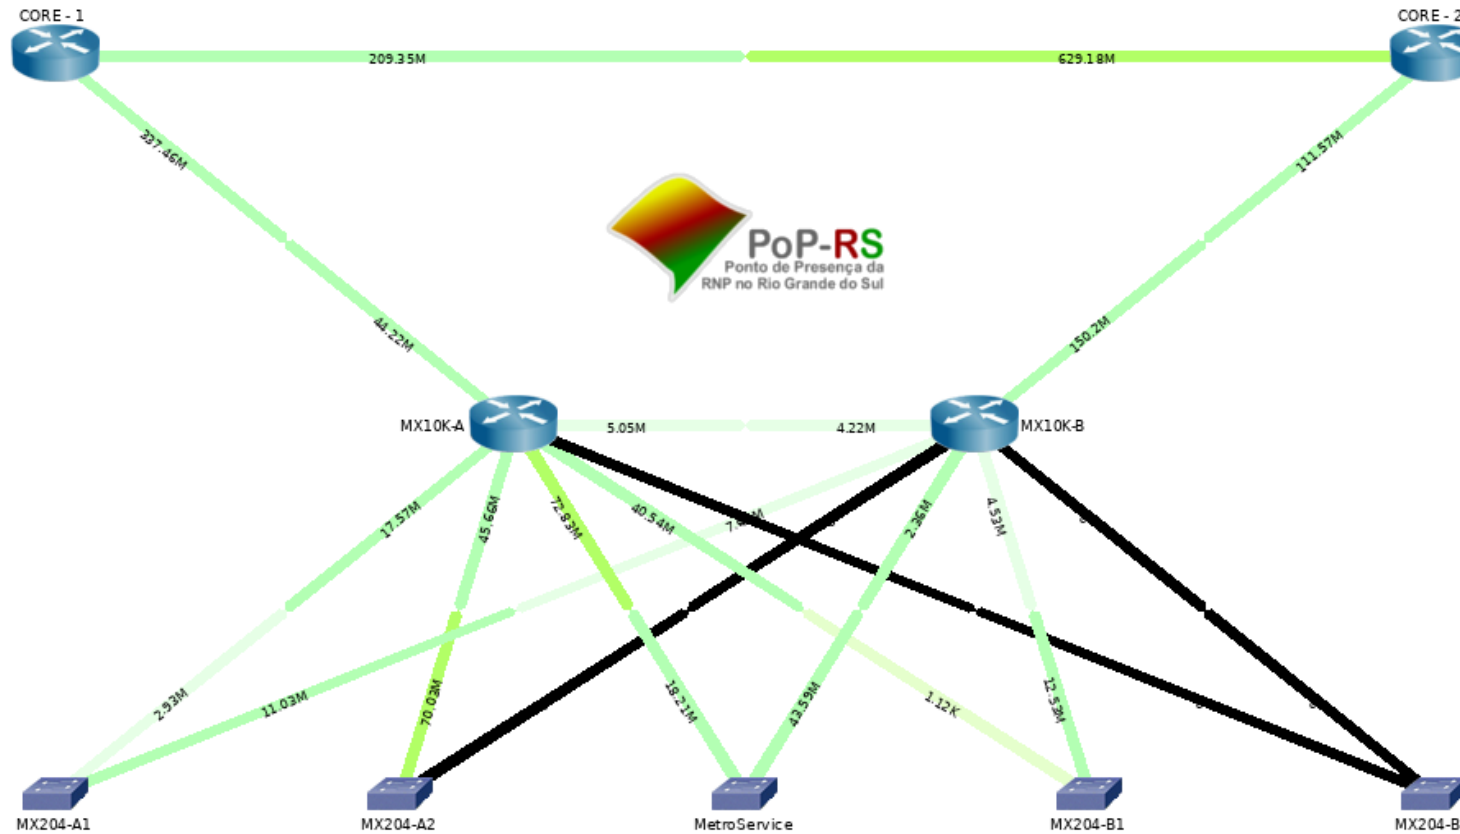

WORKSHOP
DE TECNOLOGIA DE REDES DO POP-RS

> 2021

Novo Backbone RNP/POP-RS

Gustavo Velasques Dreier

22 SET

- Backbone no ultimo WTR em 2018
- Mudanças na rede
- Backbone atual
- Próximos passos

- 1 Gerador 324 Kva
- 2 Nobreaks para Datacenter (UFRGS)
- 2 Nobreaks para Backbone (10Kva)
- 6 switchs de distribuição
- 2 switchs de gerencia
- 6 roteadores (4 PoP + 2 RNP)

Nobreak 10Kva

- Expansão rede MetroPOA 100Gbps
- Expansão MetroPOA Vale do Sinos
- Upgrade BACKBONE 100Gbps

DWDM RNP 100G

- 1 Gerador 324 Kva
- 2 Nobreaks para Datacenter (UFRGS)
- 2 Nobreaks para Backbone (6Kva)
- 7 switchs de distribuição
- 2 switchs de gerencia
- 2 switchs de interconexão
- 1 switch de serviços
- 10 roteadores (8 POP + 2 RNP)

Nobreak 6Kva

Core MetroPOA

<https://rrd.pop-rs.rnp.br/>

Backbone POP-RS/RNP

<https://rrd.pop-rs.rnp.br/>

Panorama RNP

<https://www.rnp.br/sistema-rnp/ferramentas/panorama-de-trafego>

- Instalação segundo roteador da RNP de 100Gbps
- Circuito Rede Clara 100Gbps