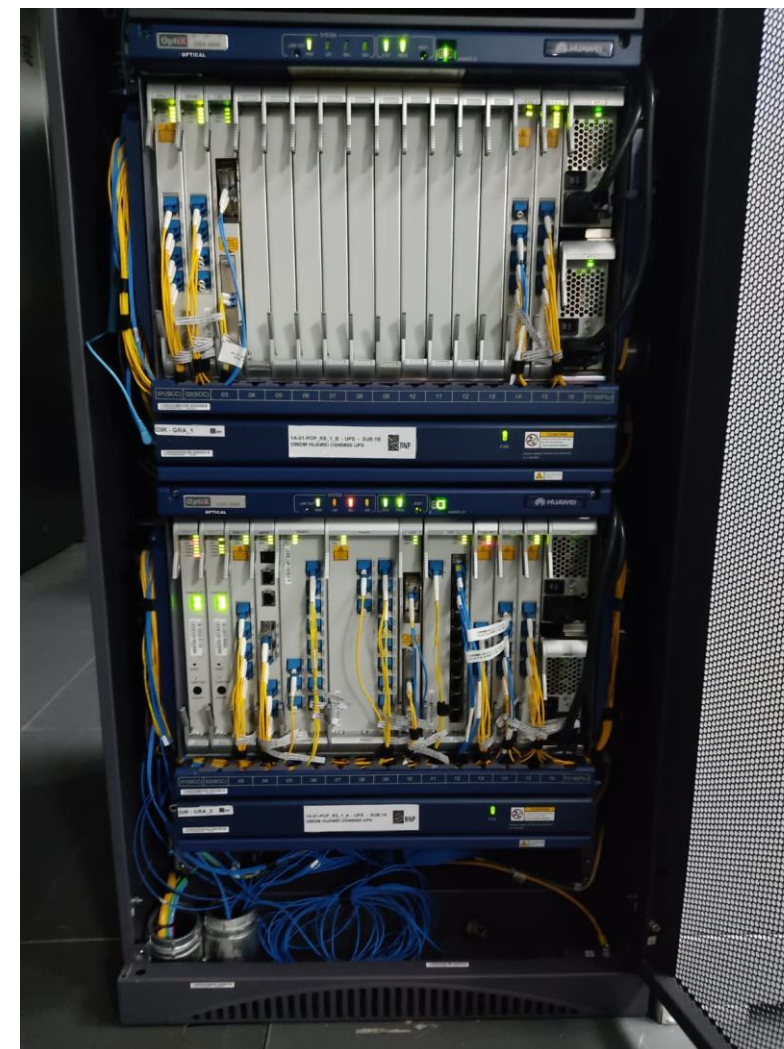

WORKSHOP
DE TECNOLOGIA DE REDES DO POP-RS

> 2021

Novo Backbone RNP/POP-RS

Gustavo Velasques Dreier

22 SET

- Backbone no ultimo WTR em 2018
- Mudanças na rede
- Backbone atual
- Próximos passos

- 1 Gerador 324 Kva
- 2 Nobreaks para Datacenter (UFRGS)
- 2 Nobreaks para Backbone (10Kva)
- 6 switchs de distribuição
- 2 switchs de gerencia
- 6 roteadores (4 PoP + 2 RNP)

Nobreak 10Kva

- Expansão rede MetroPOA 100Gbps
- Expansão MetroPOA Vale do Sinos
- Upgrade BACKBONE 100Gbps

DWDM RNP 100G

- 1 Gerador 324 Kva
- 2 Nobreaks para Datacenter (UFRGS)
- 2 Nobreaks para Backbone (6Kva)
- 7 switchs de distribuição
- 2 switchs de gerencia
- 2 switchs de interconexão
- 1 switch de serviços
- 10 roteadores (8 POP + 2 RNP)

Nobreak 6Kva

Core MetroPOA

<https://rrd.pop-rs.rnp.br/>

Backbone POP-RS/RNP

<https://rrd.pop-rs.rnp.br/>

Panorama RNP

<https://www.rnp.br/sistema-rnp/ferramentas/panorama-de-trafego>

- Instalação segundo roteador da RNP de 100Gbps
- Circuito Rede Clara 100Gbps