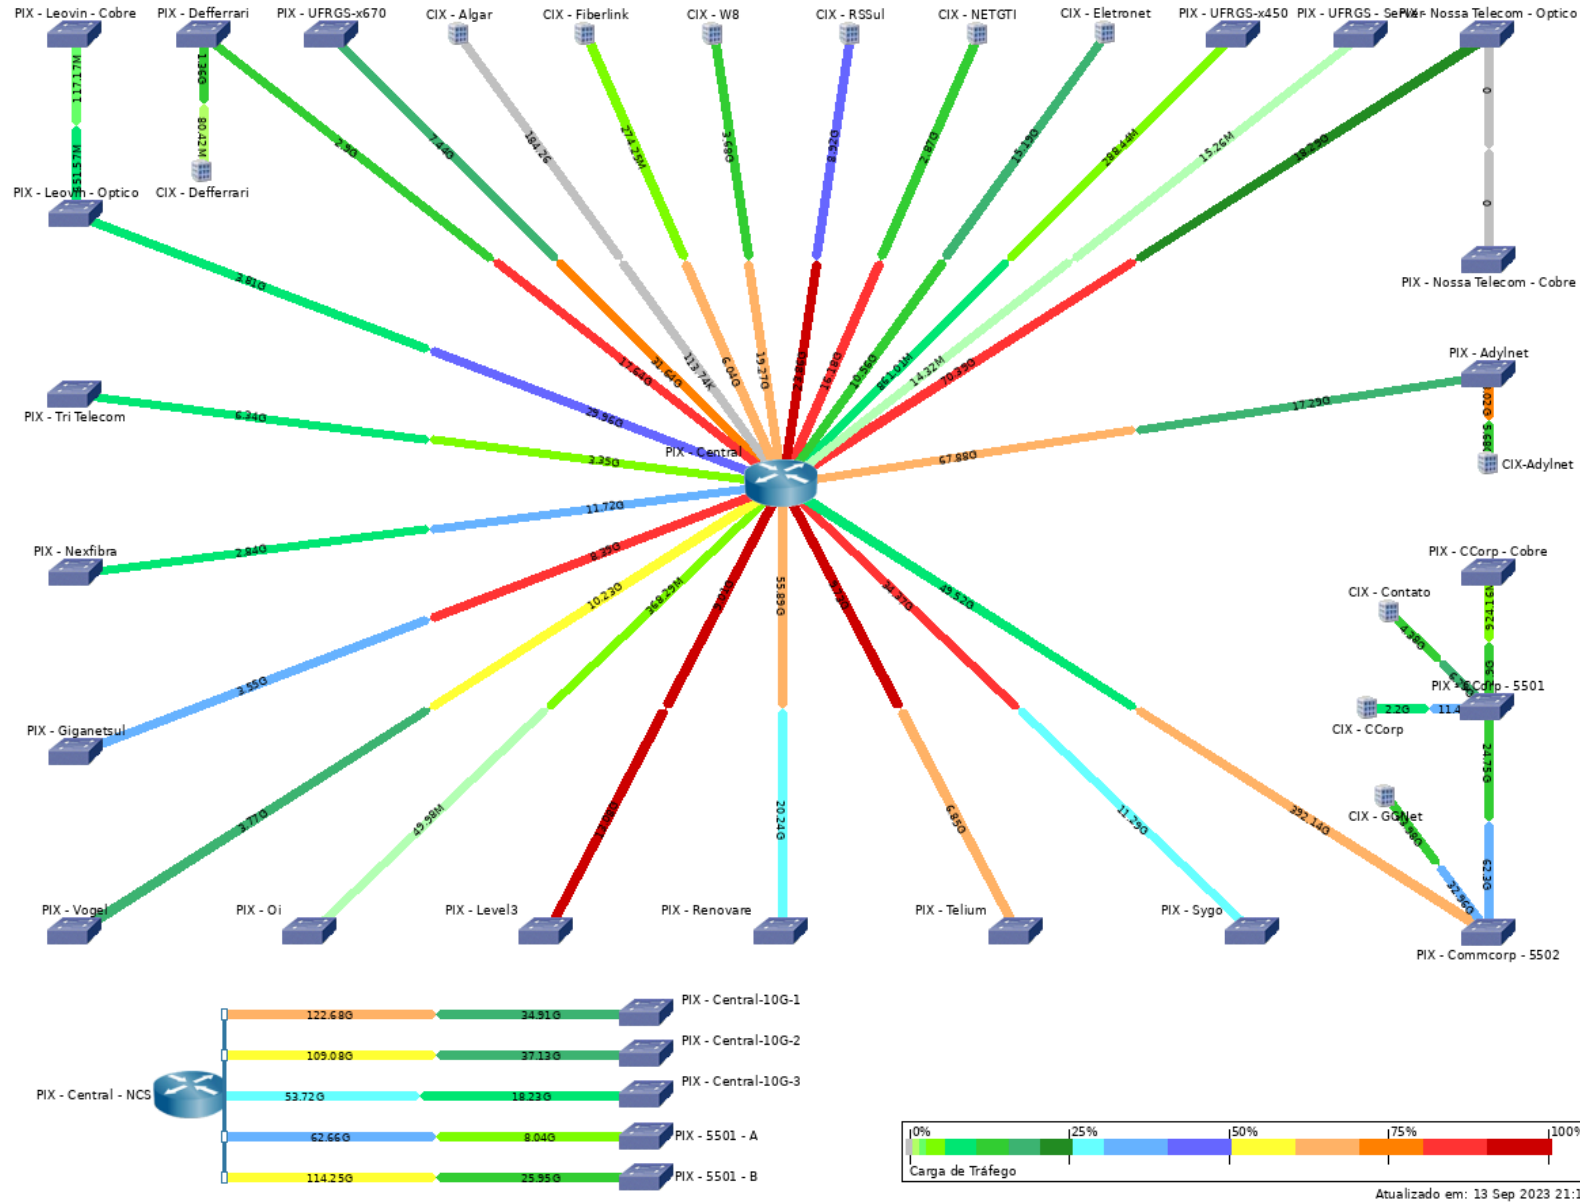

20
23

WTR

WORKSHOP
TECNOLOGIAS
DE REDE
PoPRS

Perspectiva de crescimento do IX-RS

Bruno Lorensi

14 .SETEMBRO

RI-IP

- 15 PIXs
- 23 CIXs
 - 15 Formalizados
 - <https://ix.br/adesao/cix/rs>

Imagem por NIC.br

Overview IX Porto Alegre - Topologia

• 2018

Overview IX Porto Alegre - Topologia

- Atual

x Problemas:

- x Racks pequenos
- x Sem organizador lateral
- x Muitas migrações

- ✓ Novos racks
- ✓ Novos equipamentos
 - ✓ Interfaces 100Gb
- ✓ Espelhos Ópticos

- 280 ASNs
 - 294 Sessões

- Netflix
- Akamai
- Cloudflare
- Globo
- Edgeuno
- Twitch

- DNS root server
 - I-Root Server
 - L-Root Server
- DNS .br
 - B.DNS.BR
 - D.DNS.BR
- Simet

✓ Tráfego de +750Gbps

2023