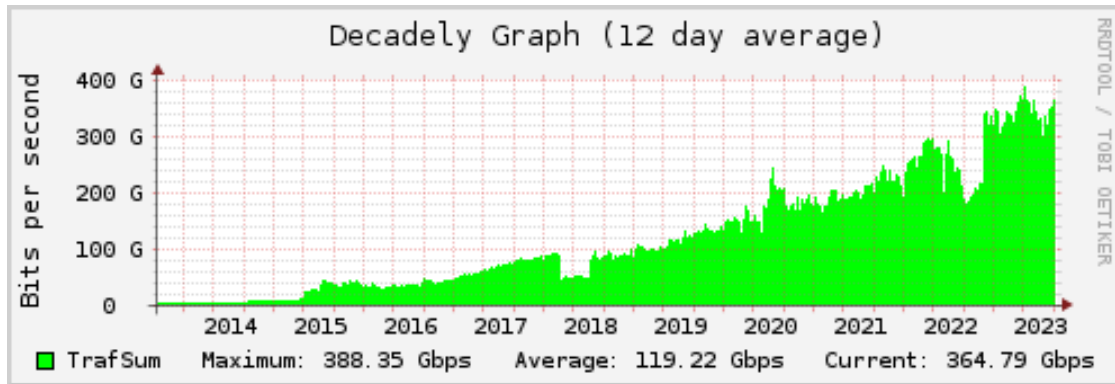

- 280 ASNs
 - 294 Sessões

- Netflix
- Akamai
- Cloudflare
- Globo
- Edgeuno
- Twitch

- DNS root server
 - I-Root Server
 - L-Root Server
- DNS .br
 - B.DNS.BR
 - D.DNS.BR
- Simet

✓ Tráfego de +750Gbps

2023