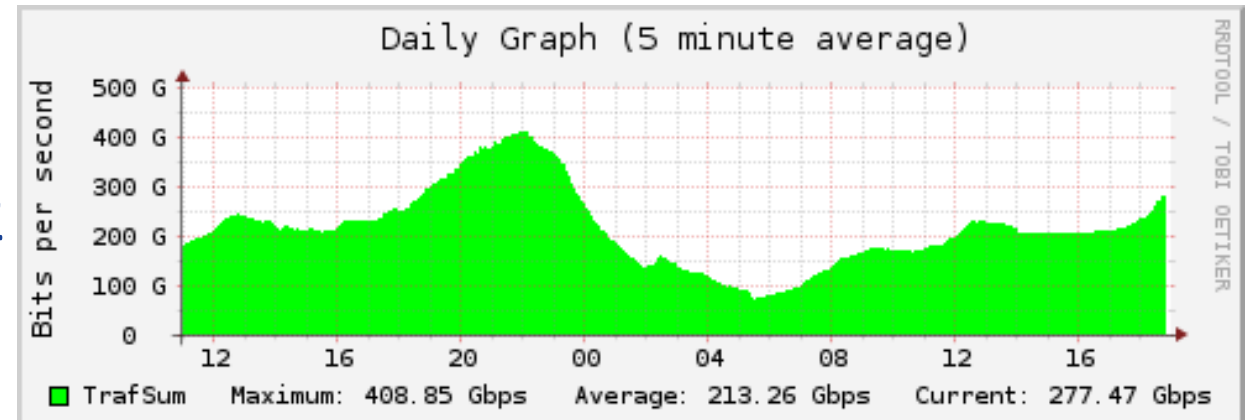

✓ Tráfego de +750Gbps

2023

2022