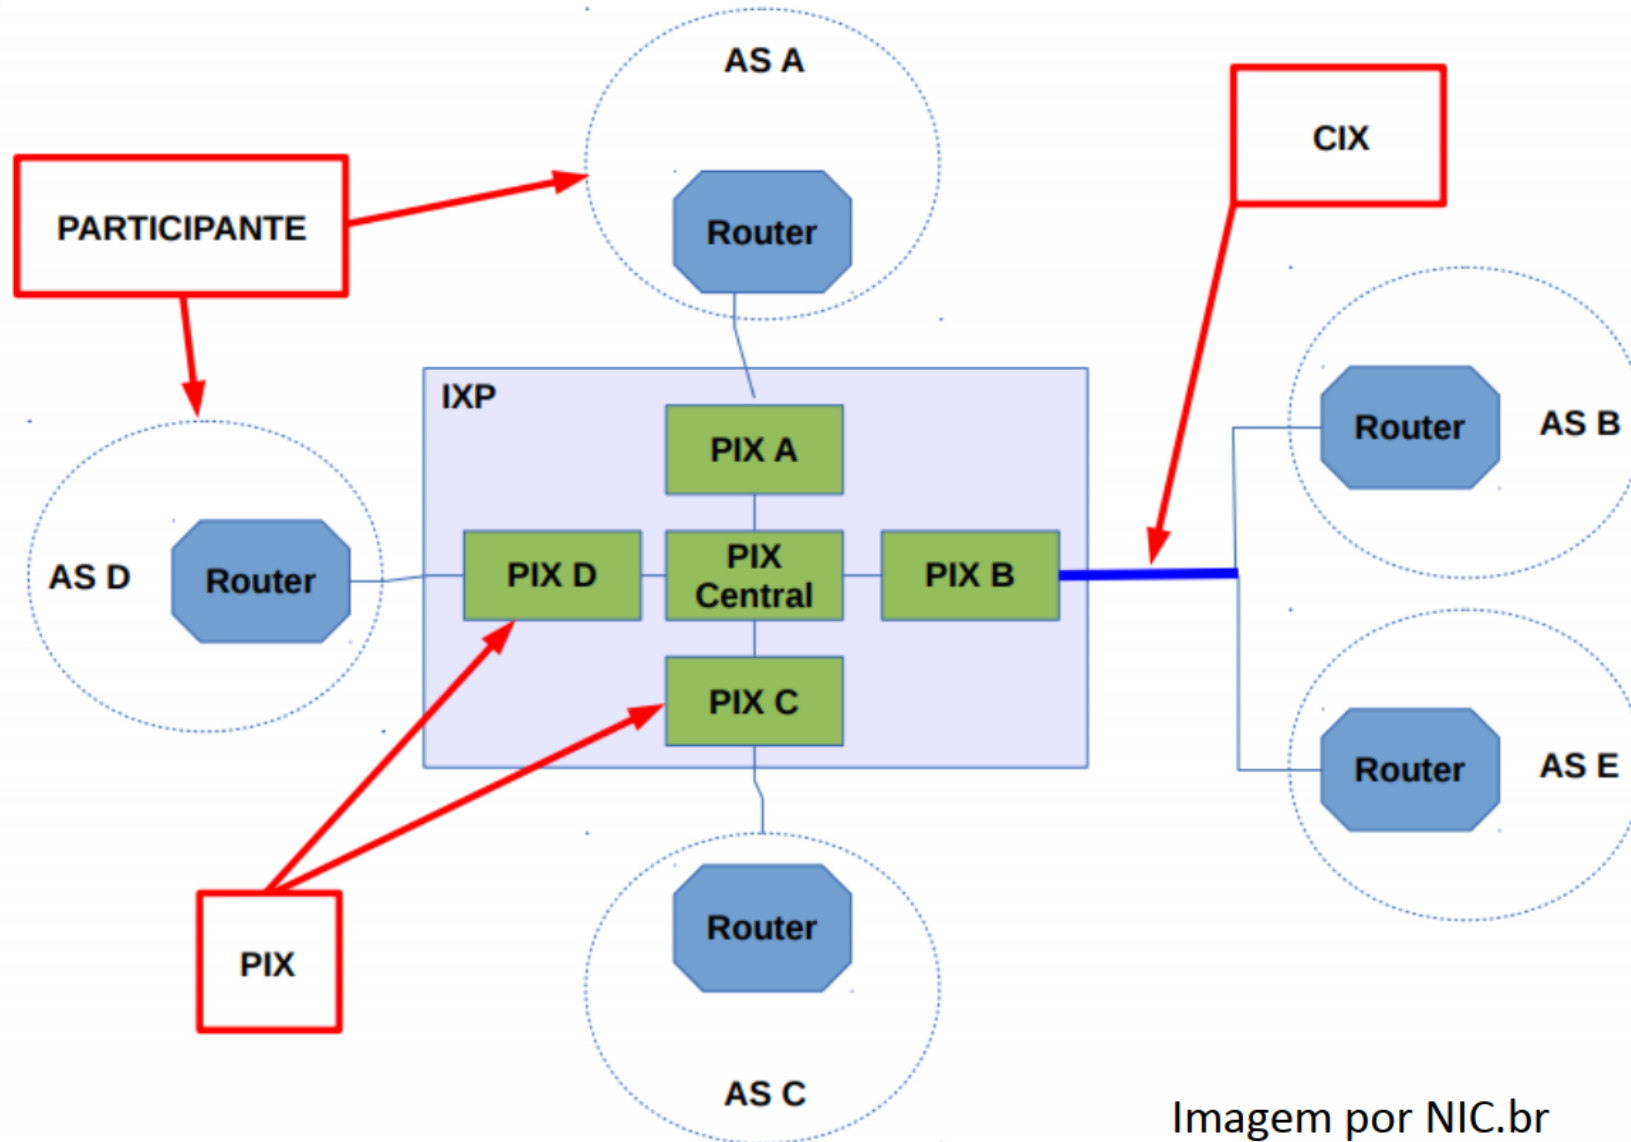

20
23

WTR

WORKSHOP
TECNOLOGIAS
DE REDE
PoPRS

Perspectiva de crescimento do IX-RS

Bruno Lorensi

14 .SETEMBRO

RI-IP

- 15 PIXs
- 23 CIXs
 - 15 Formalizados
 - <https://ix.br/adesao/cix/rs>

Imagem por NIC.br

Overview IX Porto Alegre - Topologia

• 2018

Overview IX Porto Alegre - Topologia

- Atual

x Problemas:

- x Racks pequenos
- x Sem organizador lateral
- x Muitas migrações

- ✓ Novos racks
- ✓ Novos equipamentos
 - ✓ Interfaces 100Gb
- ✓ Espelhos Ópticos