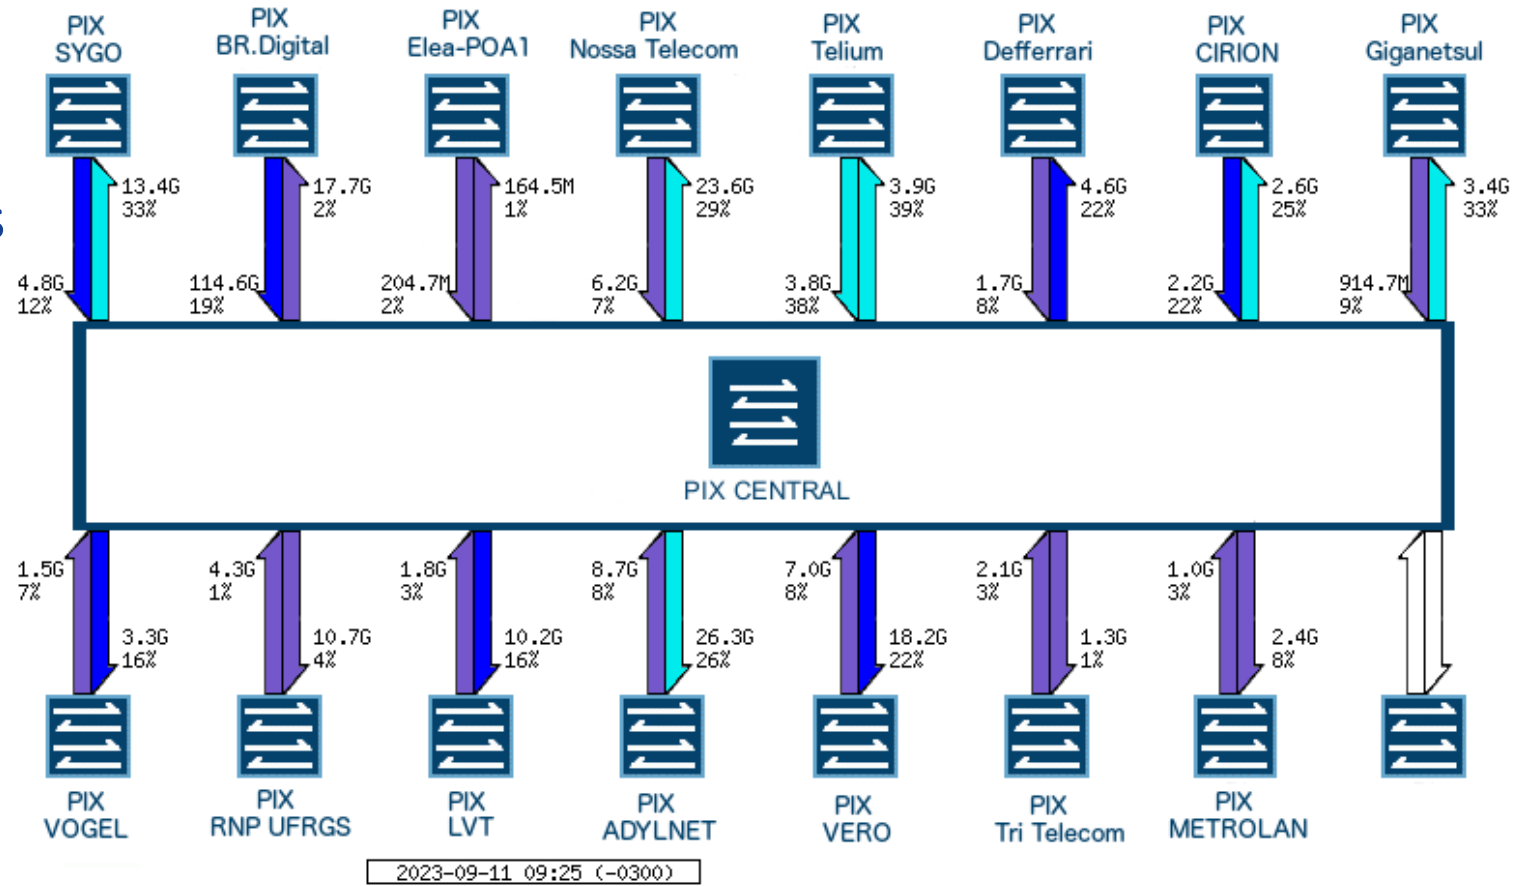

20
23

WTR

WORKSHOP
TECNOLOGIAS
DE REDE
PoPRS

Perspectiva de crescimento do IX-RS

Bruno Lorensi

14 .SETEMBRO

RI-IP

- 15 PIXs
- 23 CIXs
 - 15 Formalizados
 - <https://ix.br/adesao/cix/rs>

Imagem por NIC.br

Overview IX Porto Alegre - Topologia

• 2018

Overview IX Porto Alegre - Topologia

- Atual

x Problemas:

- x Racks pequenos
- x Sem organizador lateral
- x Muitas migrações

- ✓ Novos racks
- ✓ Novos equipamentos
 - ✓ Interfaces 100Gb
- ✓ Espelhos Ópticos