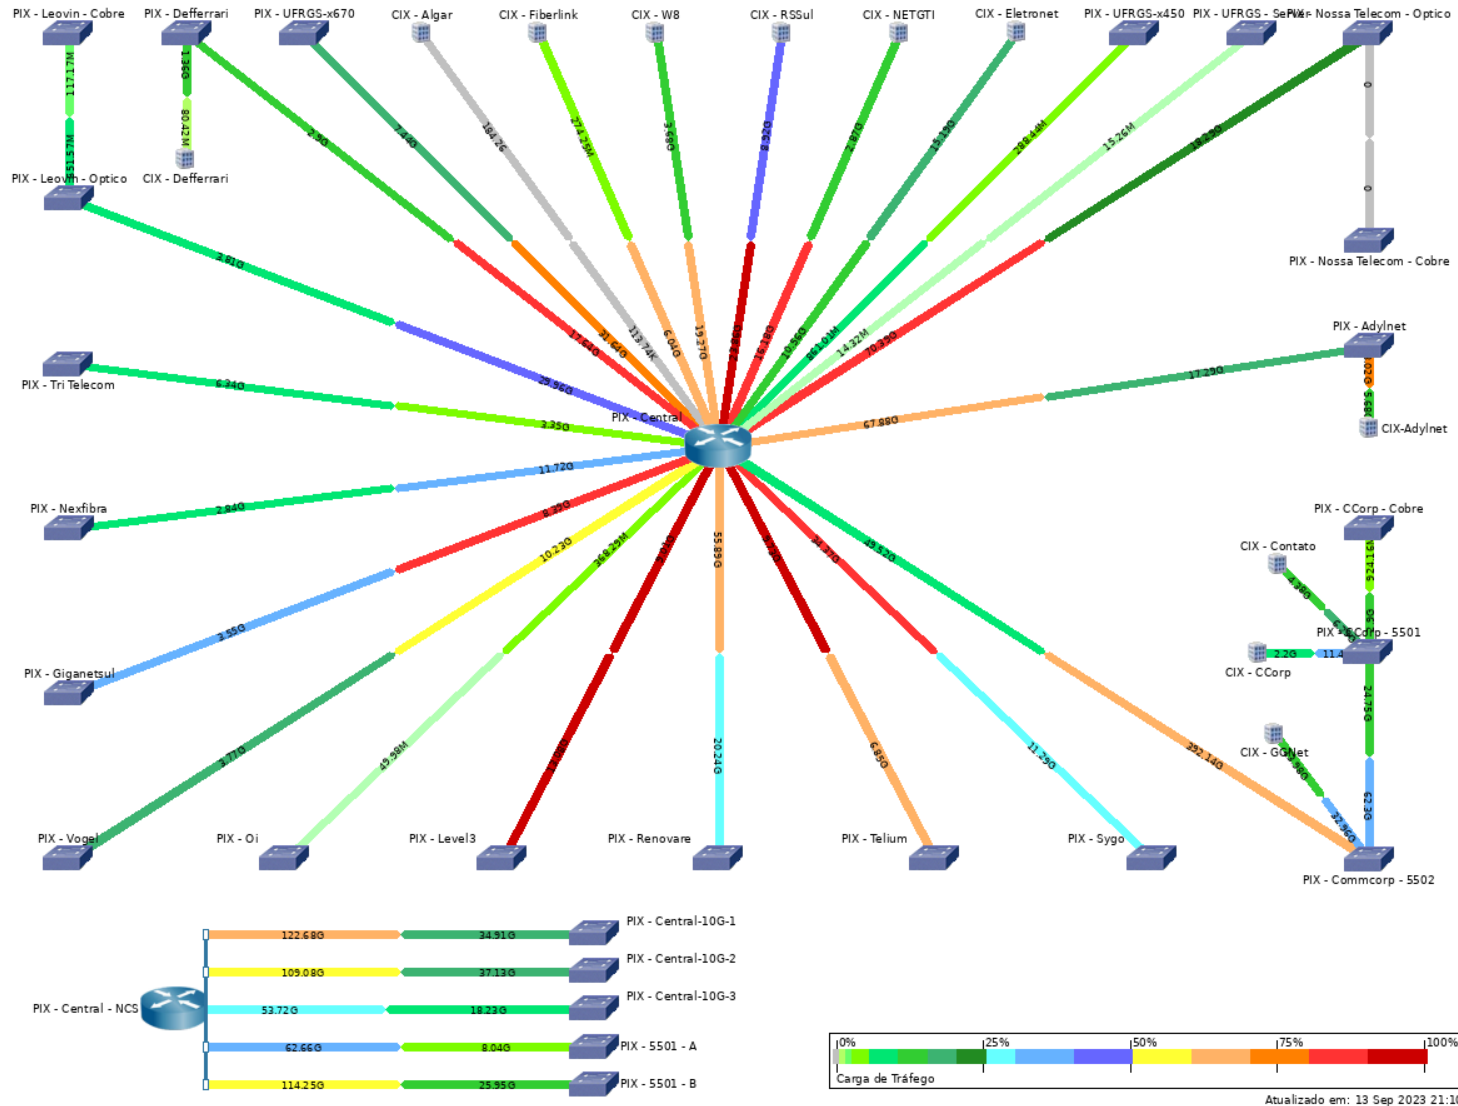

- Meta/Facebook
- Upgrade PIXs