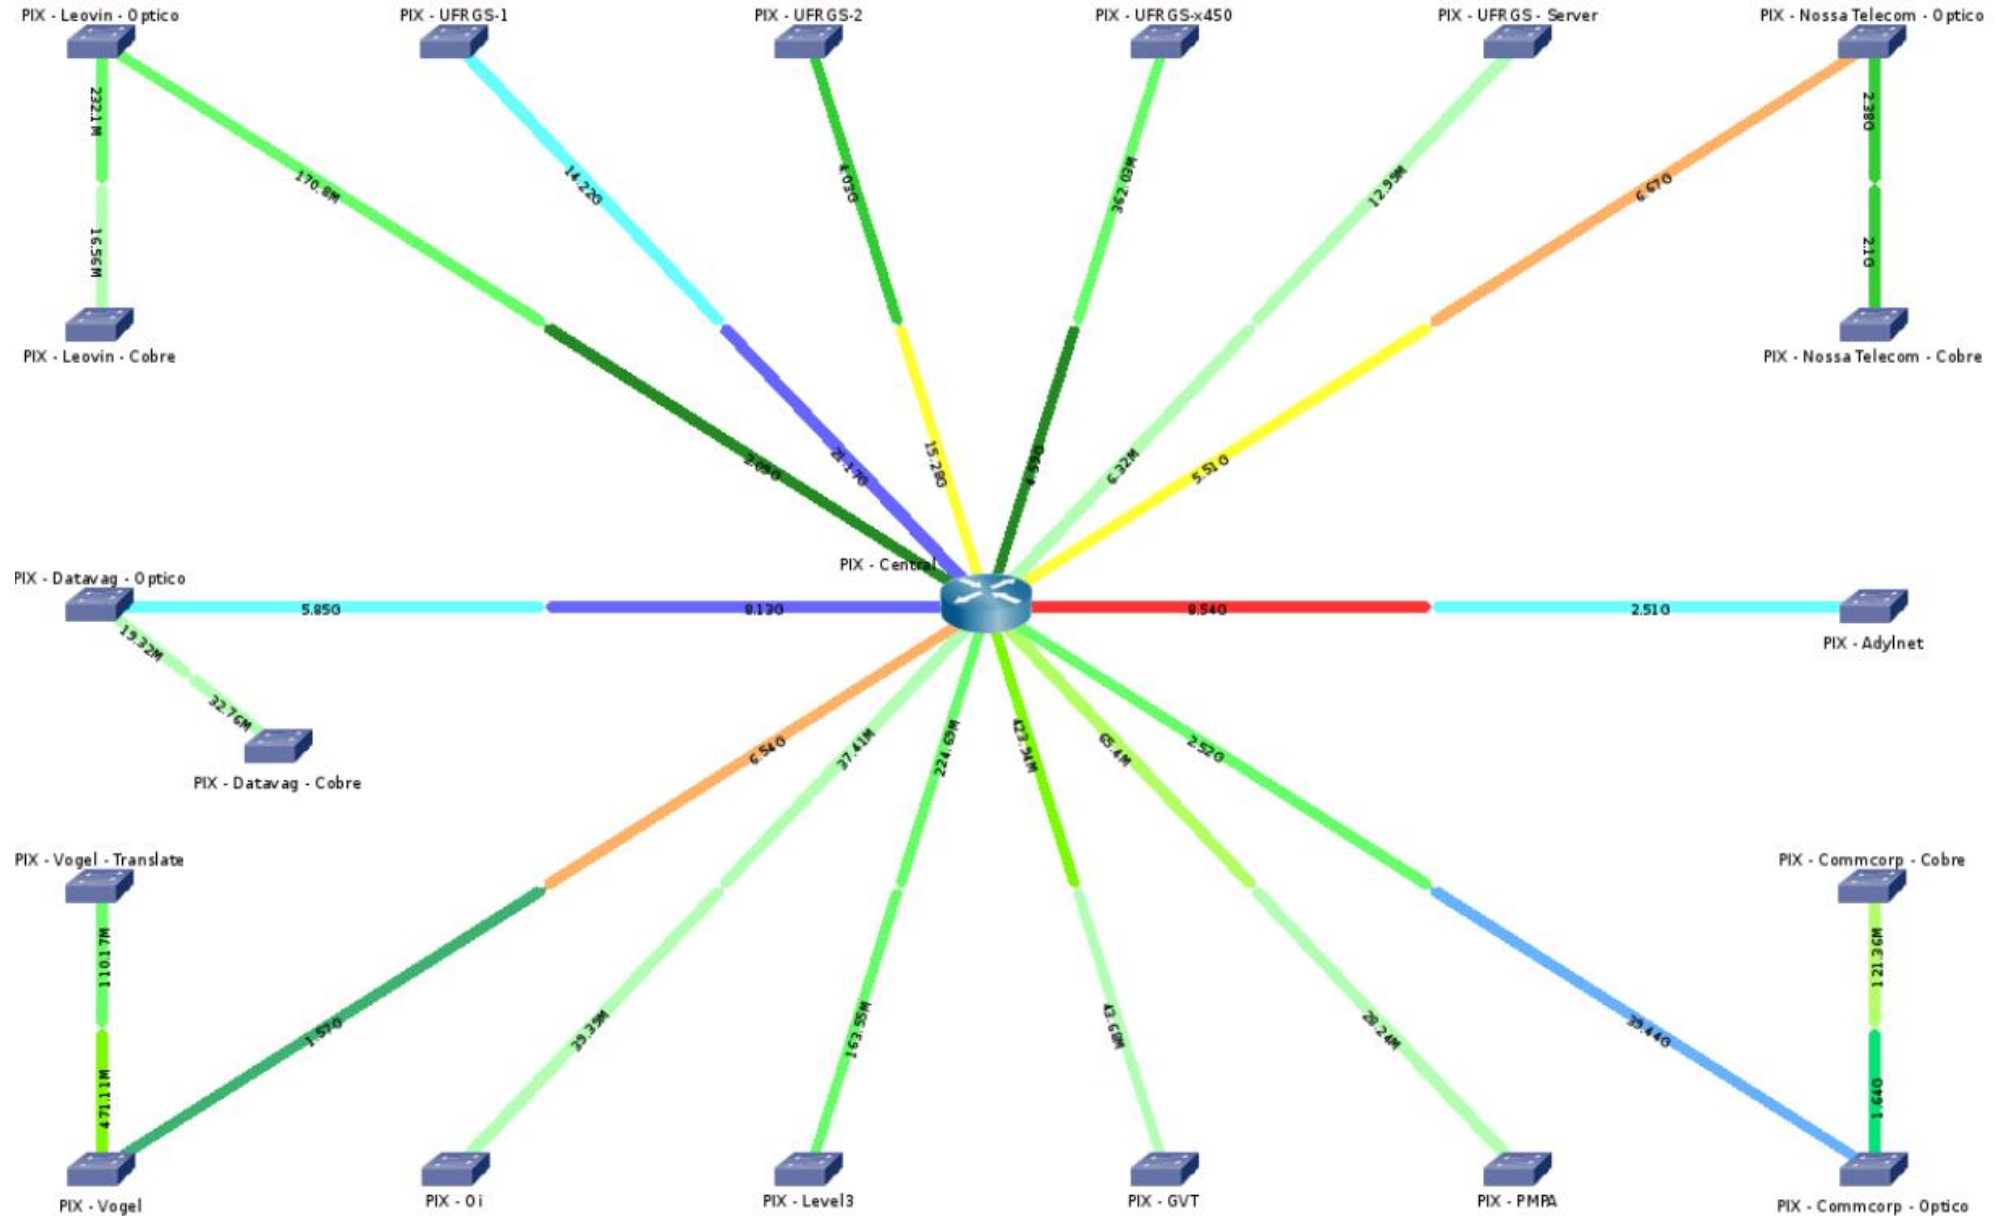

20
23

WTR

WORKSHOP
TECNOLOGIAS
DE REDE
PoPRS

Perspectiva de crescimento do IX-RS

Bruno Lorensi

14 .SETEMBRO

RI-IP

- 15 PIXs
- 23 CIXs
 - 15 Formalizados
 - <https://ix.br/adesao/cix/rs>

Imagem por NIC.br

Overview IX Porto Alegre - Topologia

• 2018

Overview IX Porto Alegre - Topologia

- Atual

x Problemas:

- x Racks pequenos
- x Sem organizador lateral
- x Muitas migrações

- ✓ Novos racks
- ✓ Novos equipamentos
 - ✓ Interfaces 100Gb
- ✓ Espelhos Ópticos

- 280 ASNs
 - 294 Sessões

- Netflix
- Akamai
- Cloudflare
- Globo
- Edgeuno
- Twitch

- DNS root server
 - I-Root Server
 - L-Root Server
- DNS .br
 - B.DNS.BR
 - D.DNS.BR
- Simet

✓ Tráfego de +750Gbps

2023