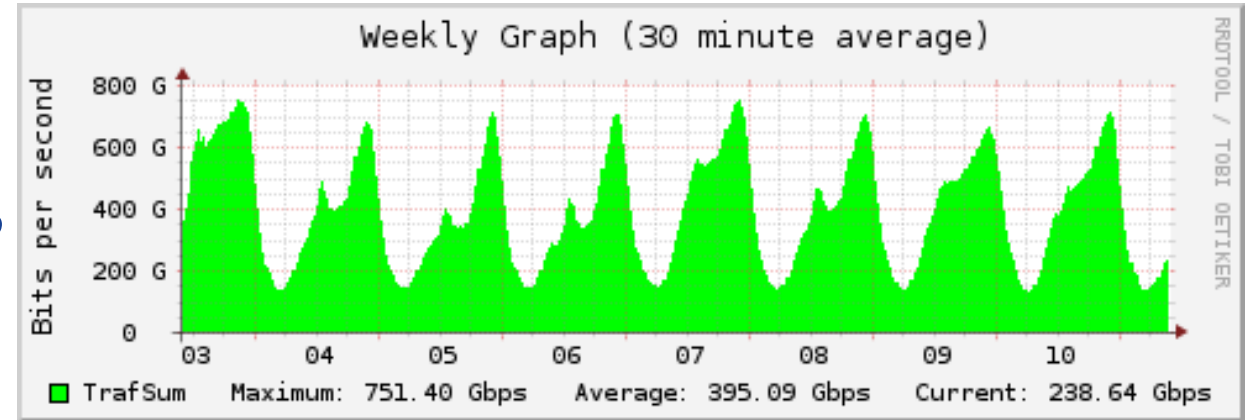

- 280 ASNs
 - 294 Sessões

- Netflix
- Akamai
- Cloudflare
- Globo
- Edgeuno
- Twitch

- DNS root server
 - I-Root Server
 - L-Root Server
- DNS .br
 - B.DNS.BR
 - D.DNS.BR
- Simet

✓ Tráfego de +750Gbps

2023