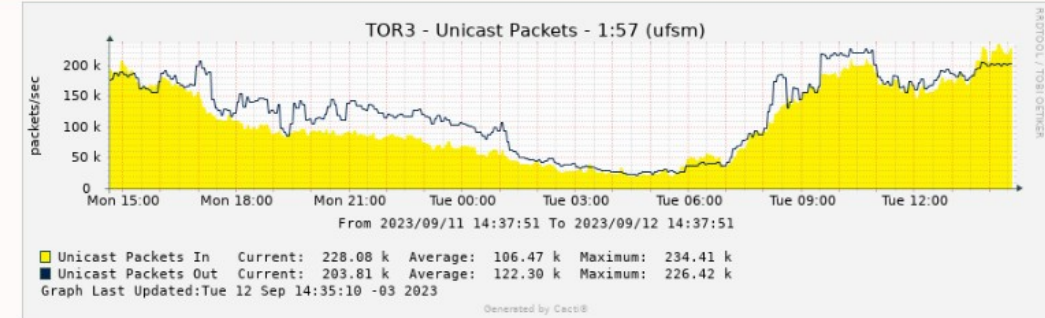

Pesquisar

Graph Filters

Pesquisar Enter a regular expression Modelo All Graphs & Templates

Gráficos 10 Colunas 2 colunas ☐ Miniaturas

Predefinições Ontem De 2023-09-11 14:37 Para 2023-09-12 14:37   1 Dia

All 3 Gráficos

Tree: TCHE -> Leaf: UFSM

All 3 Gráficos

- MetropoA
- Core
- Clientes
- TCHE
  - Tche-RNP
  - Tche-RSIX
- Enlaces
  - Eberh-FURG-Vetorial
  - Eberh-ufpel
  - Embrapa CNPT
  - Embrapa CNPUV
  - Embrapa CPECT
  - Embrapa CPPSUL
  - FACCAT
  - Feevale
  - FURG
  - FURG - Santo Antonio
  - FURG - Sao Lourenco
  - FURG - Sta. Vitoria do Palmar
  - HCPA
  - IFF - Alegrete
  - IFF - Frederico Westphalen
  - IFF - Jaguarí
  - IFF - Julio de Castilhos
  - IFF - Panambi
  - IFF - Reitoria
  - IFF - Santa Rosa
  - IFF - Santo Angelo
  - IFF - Santo Augusto
  - IFF - Sao Borja