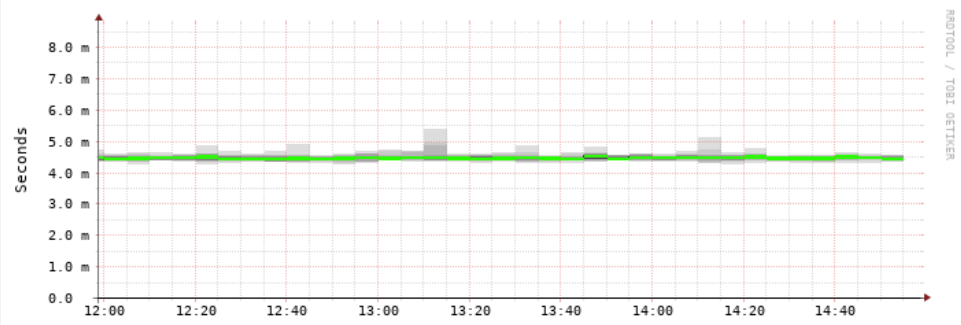

- smoke ping **RRDtool** logging & graphing
- Filter menu...
- Charts
- Ufrgs
- Sites
- RNP
- Tche
  - Ebserh-HU-Furg
  - Ebserh-ufpel
  - Ebserh-UFSM
  - Embrapa-CNPT
  - Embrapa-CNPUV
  - Embrapa-CPACT
  - Embrapa-CPPSUL
  - FACCAT
  - FURG
  - FURG-Snt Antonio
  - FURG-Sta Vitoria do Palmar
  - FURG-Sao Lourenco
  - FURG-Saude
  - Feevale
  - HCPA
  - IFF-Alegrete
  - IFF-FredericoWestphalen
  - IFF-Jaguari
  - IFF-JulioCastilhos
  - IFF-Panambi
  - IFF-Reitoria
  - IFF-SantaRosa

Universidade Federal de Pelotas - Campus Porto

Last 3 Hours from terra

median rtt: 4.5 ms avg 4.5 ms max 4.4 ms min 4.4 ms now 0.0 ms sd 212.4 am/s
packet loss: 0.00 % avg 0.00 % max 0.00 % min 0.00 % now
loss color: 0 1/20 2/20 3/20 4/20 10/20 19/20
probe: 20 ICMP Echo Pings (1472 Bytes) every 300s end: Tue Sep 12 14:58:38 2023