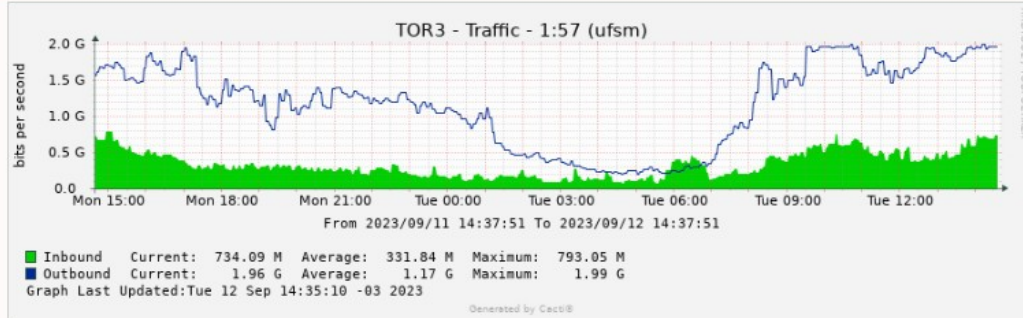

Pesquisar

Graph Filters

Pesquisar Enter a regular expression Modelo All Graphs & Templates

Gráficos 10 Colunas 2 colunas ☐ Miniaturas

Predefinições Ontem De 2023-09-11 14:37 Para 2023-09-12 14:37   1 Dia

All 3 Gráficos

Tree: TCHE -> Leaf: UFSM

All 3 Gráficos

- MetropoA
- Core
- Clientes
- TCHE
  - Tche-RNP
  - Tche-RSIX
- Enlaces
  - Eberh-FURG-Vetorial
  - Eberh-ufpel
  - Embrapa CNPT
  - Embrapa CNPUV
  - Embrapa CPECT
  - Embrapa CPPSUL
  - FACCAT
  - Feevale
  - FURG
  - FURG - Santo Antonio
  - FURG - Sao Lourenco
  - FURG - Sta. Vitoria do Palmar
  - HCPA
  - IFF - Alegrete
  - IFF - Frederico Westphalen
  - IFF - Jaguarí
  - IFF - Julio de Castilhos
  - IFF - Panambi
  - IFF - Reitoria
  - IFF - Santa Rosa
  - IFF - Santo Angelo
  - IFF - Santo Augusto
  - IFF - Sao Borja