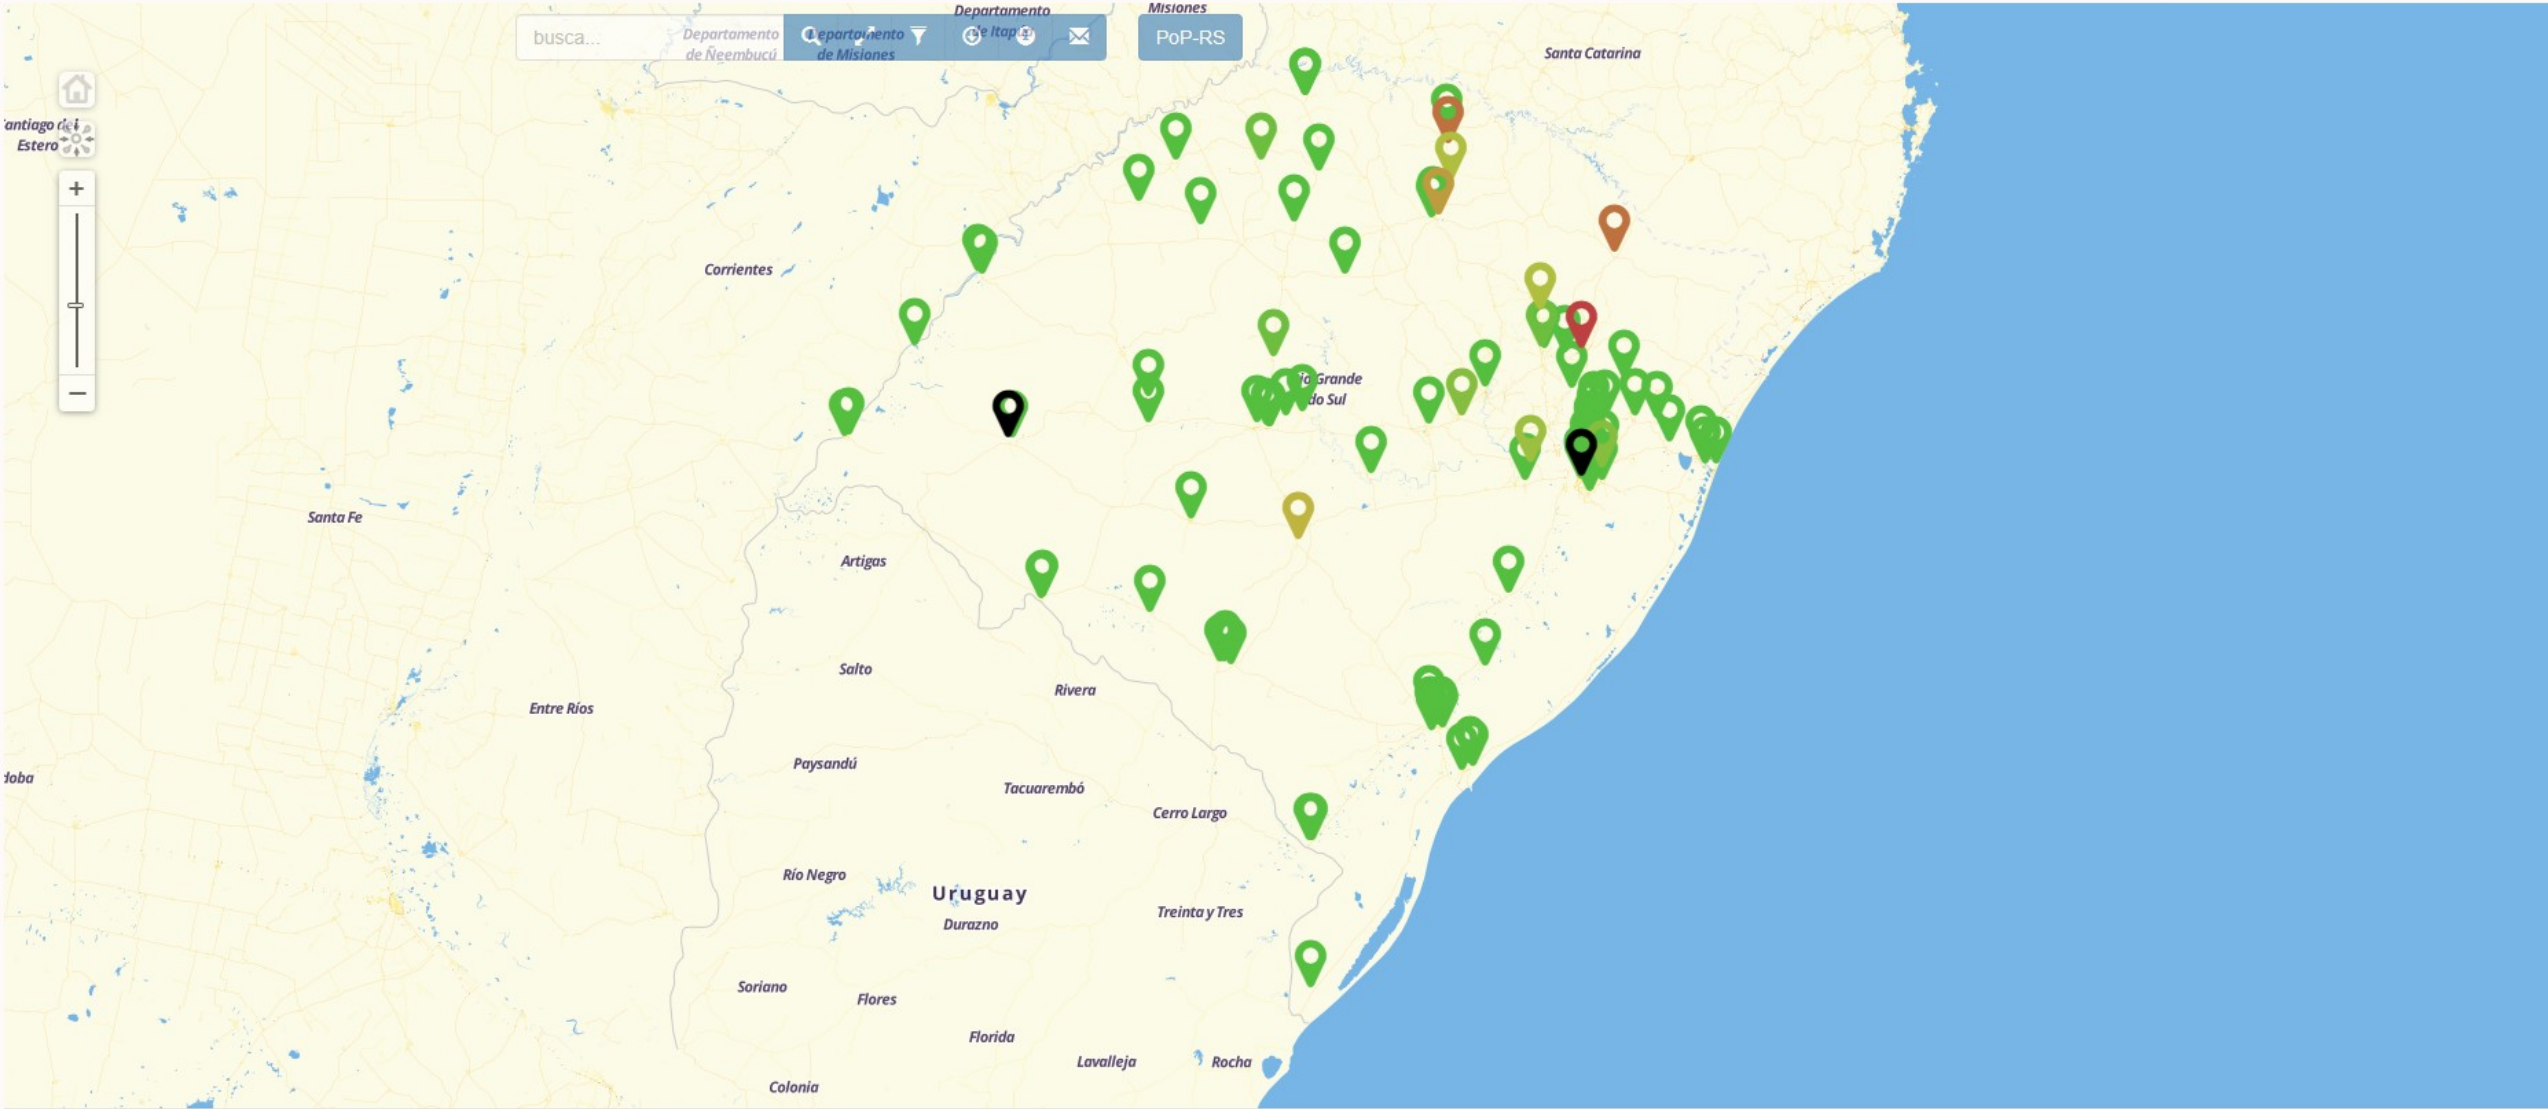

UCS	Universidade de Caxias do Sul	1
UERGS	Universidade do Estado do Rio Grande do Sul	1
UFCSPA	Universidade Federal de Ciências da Saúde de Porto Alegre	1
UFFS	Universidade Federal da Fronteira Sul	3
UFPEL	Universidade Federal de Pelotas	3
UFRGS	Universidade Federal do Rio Grande do Sul	18
UFSM	Universidade Federal de Santa Maria	6
ULBRA	Universidade Luterana do Brasil	1
Unicruz	Universidade de Cruz Alta	1
UNIFRA	Centro Universitário Franciscano	1
UNIJUI	Universidade Regional do Noroeste do Estado do Rio Grande do Sul	1
Unilasalle	Centro Universitário La Salle	1
Unipampa	Universidade Federal do Pampa	11
Uniritter	UniRitter	3
UNISC	Universidade de Santa Cruz do Sul	1
Unisinos	Universidade do Vale do Rio do Sinos	2
Univates	Univates Centro Universitário	1
UPF	Universidade de Passo Fundo	1
URCAMP	Universidade da Região da Campanha	1
URI	Universidade Regional Integrada do Alto Uruguai e das Missões	1

Total de Pontos de Conexão	140
Quantidades de Instituições	42

Pesquisar

Graph Filters

Pesquisar Enter a regular expression Modelo All Graphs & Templates

Gráficos 10 Colunas 2 colunas Miniaturas

Predefinições Ontem De 2023-09-11 14:37 Para 2023-09-12 14:37 1 Dia

All 3 Gráficos

Tree: TCHE -> Leaf: UFSM

All 3 Gráficos

- MetropoA
- Core
- Clientes
- TCHE
 - Tche-RNP
 - Tche-RSIX
- Enlaces
 - Eberh-FURG-Vetorial
 - Eberh-ufpel
 - Embrapa CNPT
 - Embrapa CNPUV
 - Embrapa CPECT
 - Embrapa CPPSUL
 - FACCAT
 - Feevale
 - FURG
 - FURG - Santo Antonio
 - FURG - Sao Lourenco
 - FURG - Sta. Vitoria do Palmar
 - HCPA
 - IFF - Alegrete
 - IFF - Frederico Westphalen
 - IFF - Jaguarí
 - IFF - Julio de Castilhos
 - IFF - Panambi
 - IFF - Reitoria
 - IFF - Santa Rosa
 - IFF - Santo Angelo
 - IFF - Santo Augusto
 - IFF - Sao Borja