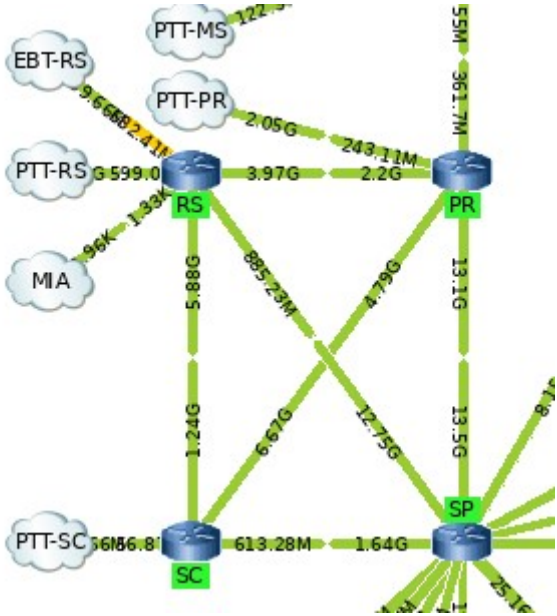

Capacidade agregada 3,43 Tb/s

Capacidade internacional 600 Gb/s

Disponível em: <https://www.rnp.br/sistema-rnp/rede-ipe>

2021

2023

Instituição	Descrição	Qtde de Sites
CEITEC	Centro de Excelência em Tecnologia Eletrônica Avançada	1
CMPA	Colégio Militar de Porto Alegre	2
CPRM	Companhia de Pesquisa de Recursos Minerais	1
EBSERH	Empresa Brasileira de Serviços Hospitalares	3
Emater	Associação Riograndense de Empreendimentos de Assistência Técnica e Extensão Rural	1
Embrapa	Empresa Brasileira de Pesquisa Agropecuária	5
FACCAT	Faculdades de Taquara	1
Feevale	Centro Universitário Feevale	1
FURG	Fundação Universidade Federal de Rio Grande	5
GHC	Hospital Nossa Senhora da Conceição	5
HCPA	Hospital de Clínicas de Porto Alegre	1
IFFarroupilha	Instituto Federal de Educação, Ciência e Tecnologia Farroupilha	12
INPE	Instituto Nacional de Pesquisas Espaciais	1
IFRS	Instituto Federal de Educação, Ciência e Tecnologia do Rio Grande do Sul	18
IFSUL	Instituto Federal Sul-Rio-Grandense de Educação, Ciência e Tecnologia	15
INMETRO	Instituto Nacional de Metrologia, Normalização e Qualidade Industrial	1
MOINHOS	Hospital Moinhos de Vento	1
PUCRS	Pontifícia Universidade Católica do Rio Grande do Sul	1
Santa Casa	Irmandade Santa Casa de Misericórdia	3
SBC	Sociedade Brasileira de Computação	1
SCIT	Secretaria de Desenvolvimento Econômico, Ciência, Inovação e Tecnologia	1
UCPEL	Universidade Católica de Pelotas	1