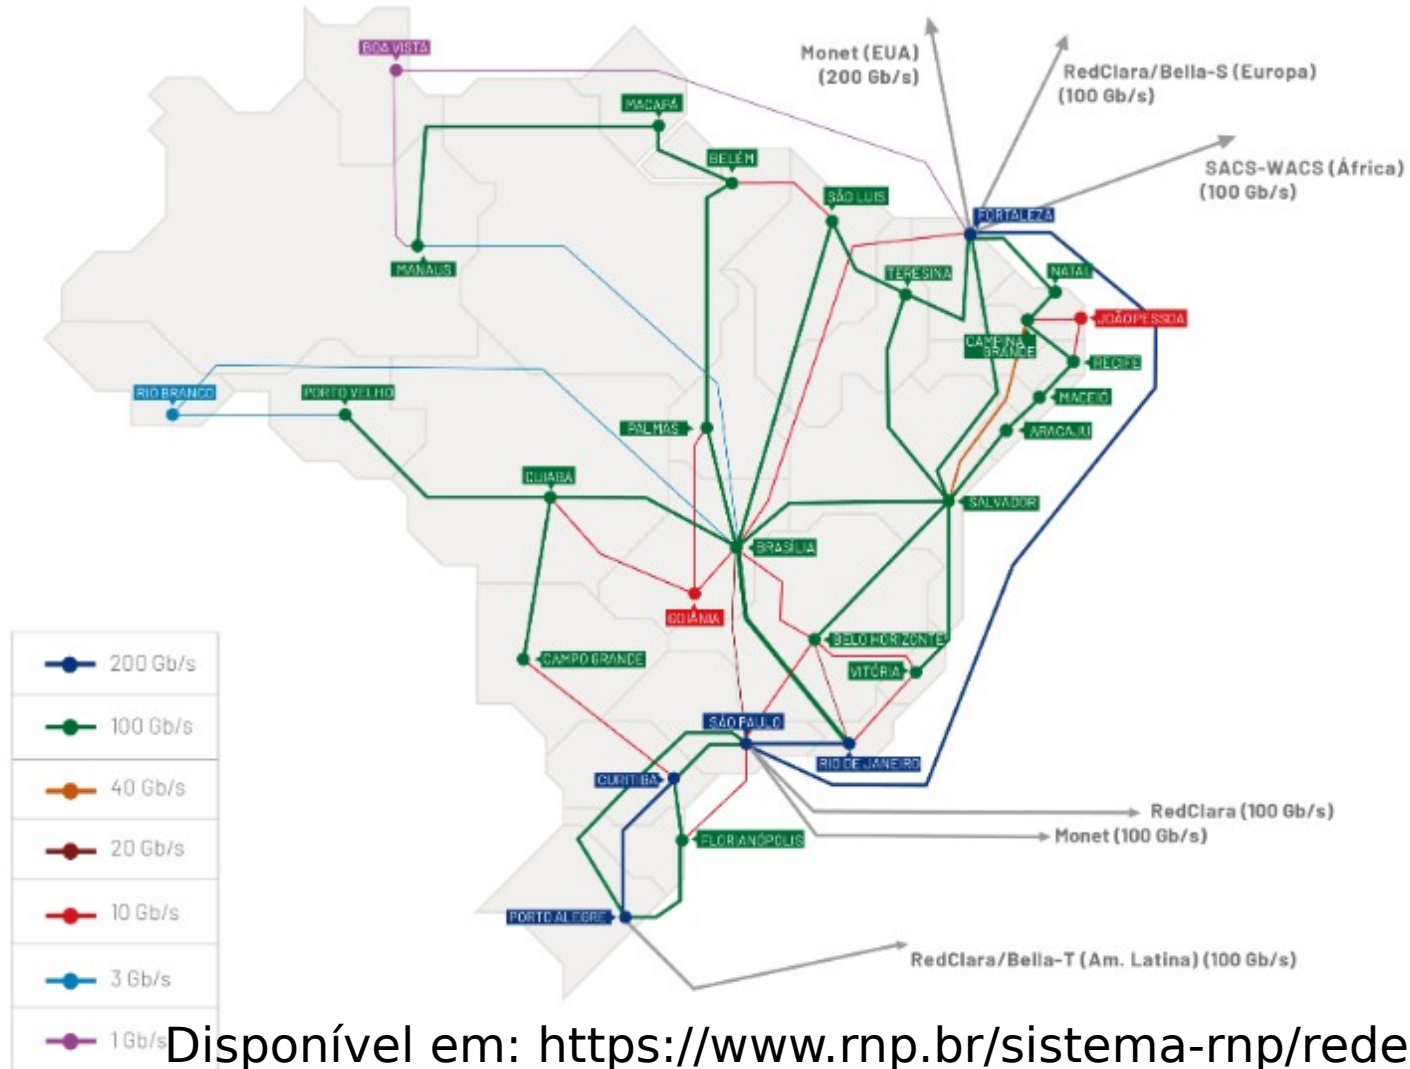

Capacidade agregada 3,43 Tb/s

Capacidade internacional 600 Gb/s

Disponível em: <https://www.rnp.br/sistema-rnp/rede-ipe>

2021

2023

Instituição	Descrição	Qtde de Sites
CEITEC	Centro de Excelência em Tecnologia Eletrônica Avançada	1
CMPA	Colégio Militar de Porto Alegre	2
CPRM	Companhia de Pesquisa de Recursos Minerais	1
EBSERH	Empresa Brasileira de Serviços Hospitalares	3
Emater	Associação Riograndense de Empreendimentos de Assistência Técnica e Extensão Rural	1
Embrapa	Empresa Brasileira de Pesquisa Agropecuária	5
FACCAT	Faculdades de Taquara	1
Feevale	Centro Universitário Feevale	1
FURG	Fundação Universidade Federal de Rio Grande	5
GHC	Hospital Nossa Senhora da Conceição	5
HCPA	Hospital de Clínicas de Porto Alegre	1
IFFarroupilha	Instituto Federal de Educação, Ciência e Tecnologia Farroupilha	12
INPE	Instituto Nacional de Pesquisas Espaciais	1
IFRS	Instituto Federal de Educação, Ciência e Tecnologia do Rio Grande do Sul	18
IFSUL	Instituto Federal Sul-Rio-Grandense de Educação, Ciência e Tecnologia	15
INMETRO	Instituto Nacional de Metrologia, Normalização e Qualidade Industrial	1
MOINHOS	Hospital Moinhos de Vento	1
PUCRS	Pontifícia Universidade Católica do Rio Grande do Sul	1
Santa Casa	Irmandade Santa Casa de Misericórdia	3
SBC	Sociedade Brasileira de Computação	1
SCIT	Secretaria de Desenvolvimento Econômico, Ciência, Inovação e Tecnologia	1
UCPEL	Universidade Católica de Pelotas	1