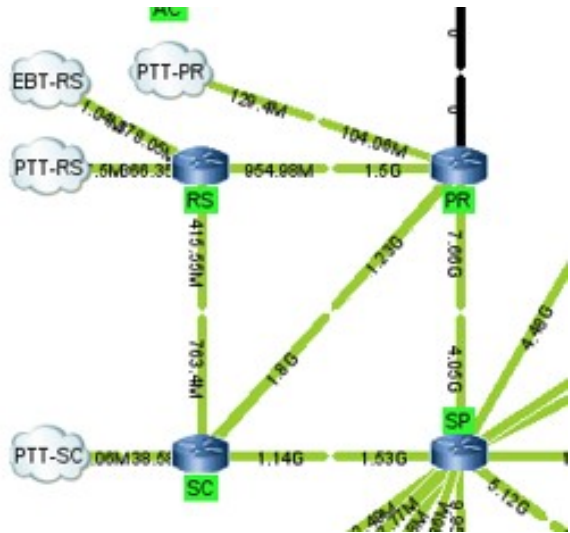

Capacidade agregada 3,43 Tb/s

Capacidade internacional 600 Gb/s

Disponível em: <https://www.rnp.br/sistema-rnp/rede-ipe>

2021

2023

Instituição	Descrição	Qtde de Sites
CEITEC	Centro de Excelência em Tecnologia Eletrônica Avançada	1
CMPA	Colégio Militar de Porto Alegre	2
CPRM	Companhia de Pesquisa de Recursos Minerais	1
EBSERH	Empresa Brasileira de Serviços Hospitalares	3
Emater	Associação Riograndense de Empreendimentos de Assistência Técnica e Extensão Rural	1
Embrapa	Empresa Brasileira de Pesquisa Agropecuária	5
FACCAT	Faculdades de Taquara	1
Feevale	Centro Universitário Feevale	1
FURG	Fundação Universidade Federal de Rio Grande	5
GHC	Hospital Nossa Senhora da Conceição	5
HCPA	Hospital de Clínicas de Porto Alegre	1
IFFarroupilha	Instituto Federal de Educação, Ciência e Tecnologia Farroupilha	12
INPE	Instituto Nacional de Pesquisas Espaciais	1
IFRS	Instituto Federal de Educação, Ciência e Tecnologia do Rio Grande do Sul	18
IFSUL	Instituto Federal Sul-Rio-Grandense de Educação, Ciência e Tecnologia	15
INMETRO	Instituto Nacional de Metrologia, Normalização e Qualidade Industrial	1
MOINHOS	Hospital Moinhos de Vento	1
PUCRS	Pontifícia Universidade Católica do Rio Grande do Sul	1
Santa Casa	Irmandade Santa Casa de Misericórdia	3
SBC	Sociedade Brasileira de Computação	1
SCIT	Secretaria de Desenvolvimento Econômico, Ciência, Inovação e Tecnologia	1
UCPEL	Universidade Católica de Pelotas	1