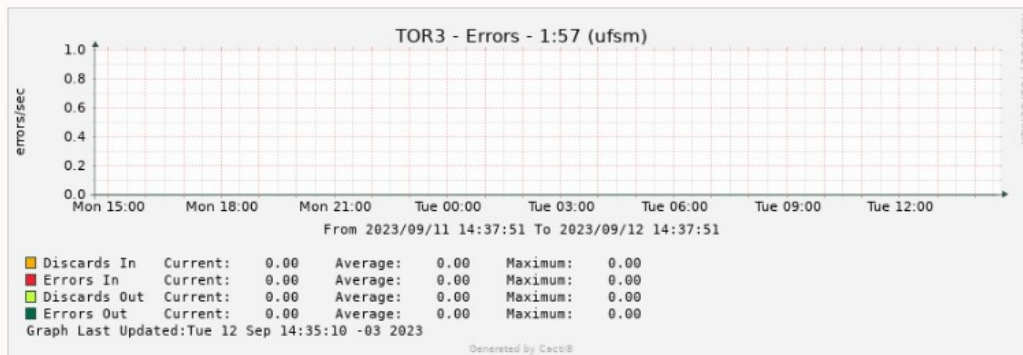

Pesquisar

Graph Filters

Pesquisar Enter a regular expression Modelo All Graphs & Templates

Gráficos 10 Colunas 2 colunas ☐ Miniaturas

Predefinições Ontem De 2023-09-11 14:37 Para 2023-09-12 14:37   1 Dia

All 3 Gráficos

Tree: TCHE -> Leaf: UFSM

All 3 Gráficos

- MetropoA
- Core
- Clientes
- TCHE
  - Tche-RNP
  - Tche-RSIX
- Enlaces
  - Eberh-FURG-Vetorial
  - Eberh-ufpel
  - Embrapa CNPT
  - Embrapa CNPUV
  - Embrapa CPECT
  - Embrapa CPPSUL
  - FACCAT
  - Feevale
  - FURG
  - FURG - Santo Antonio
  - FURG - Sao Lourenco
  - FURG - Sta. Vitoria do Palmar
  - HCPA
  - IFF - Alegrete
  - IFF - Frederico Westphalen
  - IFF - Jaguarí
  - IFF - Julio de Castilhos
  - IFF - Panambi
  - IFF - Reitoria
  - IFF - Santa Rosa
  - IFF - Santo Angelo
  - IFF - Santo Augusto
  - IFF - Sao Borja